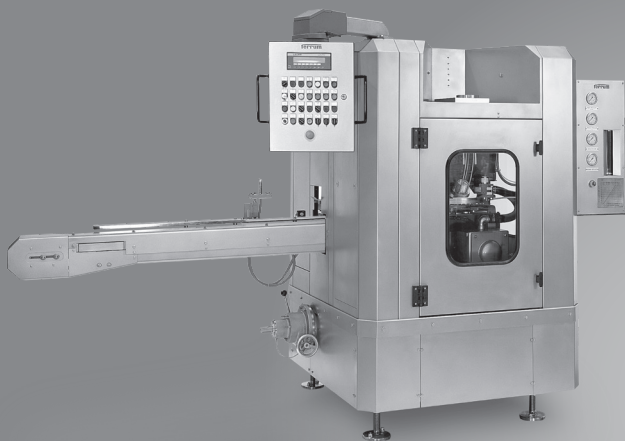

ferrum

ferruSwitch

**SUBSTITUA SUA RECRAVADORA DE LATAS**

# ferruSwitch<sup>+</sup>

Ferrum, líder global em recravação com desempenho, qualidade e velocidade, agora oferece o “ferruSwitch” - uma solução para substituir sua recravadora antiga de QUALQUER MARCA por uma FERRUM nova, em um processo totalmente “turnkey”.