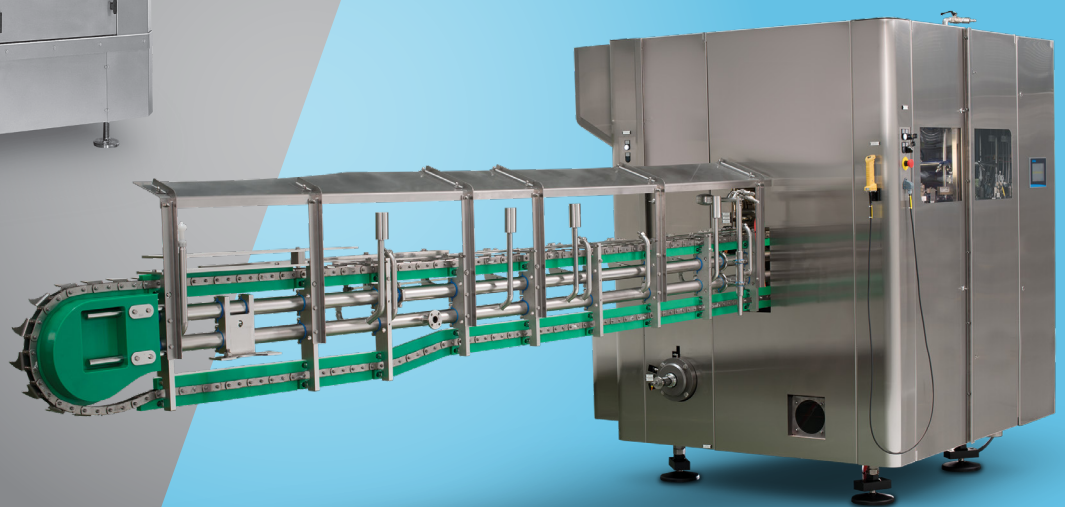

ferrum

ferruSwitch

**SUBSTITUA SUA RECRAVADORA DE LATAS**

# ferruSwitch<sup>+</sup>

Ferrum, líder global em recravação com desempenho, qualidade e velocidade, agora oferece o “ferruSwitch” - uma solução para substituir sua recravadora antiga de QUALQUER MARCA por uma FERRUM nova, em um processo totalmente “turnkey”.

Além disso terá um equipamento totalmente atualizado e de fácil sincronização com novas enchedoras.